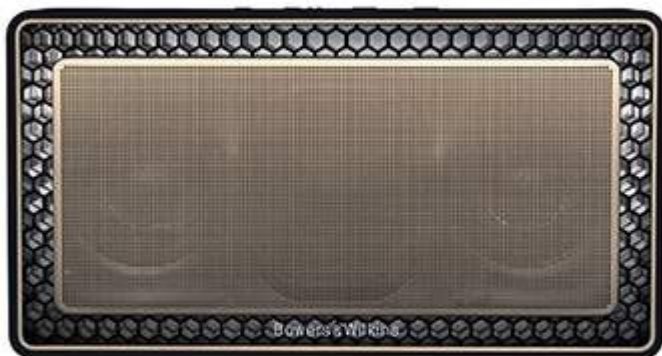

Bowers & Wilkins

T7 GOLD

Référence

Omyagué :

ESJK7U3L

Enceinte sans fil «Bluetooth aptX» sur batterie

18 heures d'autonomie

Technologie Micro Matrix pour éliminer toute vibration

Finition Gold / Or

Cartons de 3 pièces

Couleur : GOLD / OR

Matière : Polycarbonate

Taille : 114x210x54 mm